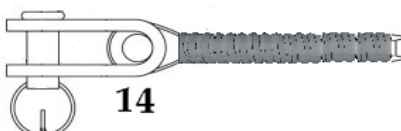

maritiem watersport

WALSTERMINALS (4 T/M 6 studterminals)

VOORBEELD 1 = walsterterminal 9 + 9. Gemeten van hart tot hart van deze walsoogterminal inclusief het staaldraad zoals de rode lijn weergeeft.

VOORBEELD 2 = walsterterminal 1 + 4. Gemeten van hart borstbout van de walsgaffelterminal tot het eind van de walsdraadterminal inclusief het staaldraad zoals de rode lijn weergeeft.

DRAADTERMINALS EN SPANNERS (15 t/m 17 studterminals)

10

11

12

15

18

13

16

19

14

17