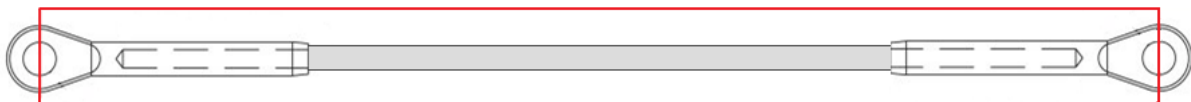

## WALSTERMINALS (4 T/M 6 studterminals)

VOORBEELD 1 = walsterterminal 9 + 9. Gemeten van hart tot hart van deze walsoogterminal inclusief het staaldraad zoals de rode lijn weergeeft.

VOORBEELD 2 = walsterterminal 1 + 4. Gemeten van hart borstbout van de walsgaffelterminal tot het eind van de walsdraadterminal inclusief het staaldraad zoals de rode lijn weergeeft.