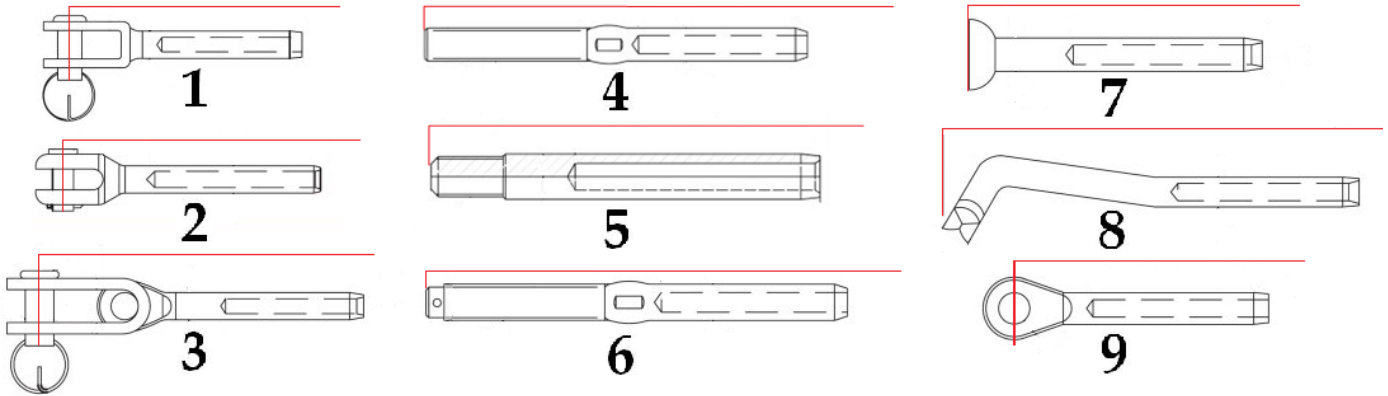

## WALSTERMINALS (4 T/M 6 studterminals)

VOORBEELD 1 = walsterterminal 9 + 9. Gemeten van hart tot hart van deze walsoogterminal inclusief het staaldraad zoals de rode lijn weergeeft.

VOORBEELD 2 = walsterterminal 1 + 4. Gemeten van hart borstbout van de walsgaffelterminal tot het eind van de walsdraadterminal inclusief het staaldraad zoals de rode lijn weergeeft.