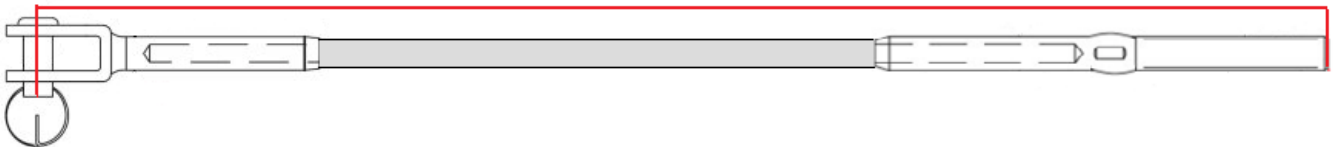

## WALSTERMINALS (4 T/M 6 studterminals)

VOORBEELD 1 = walsterterminal 9 + 9. Gemeten van hart tot hart van deze walsoogterminal inclusief het staaldraad zoals de rode lijn weergeeft.

VOORBEELD 2 = walsterterminal 1 + 4. Gemeten van hart borstbout van de walsgaffelterminal tot het eind van de walsdraadterminal inclusief het staaldraad zoals de rode lijn weergeeft.