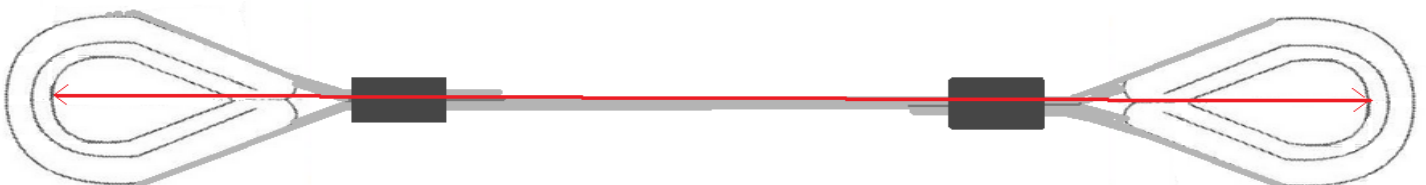

VOORBEELD 4